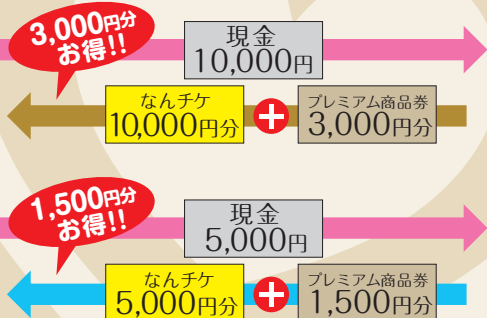

【チケット販売店】  
392 店舗

※裏面参照 (7月14日現在)

【チケット販売場所】  
参加各店舗

※参加店舗情報は南砺市商工会  
ホームページでも情報発信  
しています!

このPOPが  
目印となります

プレミアム商品券の  
取扱店は南砺市商工  
会のホームページで  
ご確認ください。

## プレミアム商品券 取扱店

有効期限 | 令和6年1月14日まで

なんちケ、プレミアム商品券の有効期限は **令和6年1月14日(日)** までとなっております。

お客様  
※なんちケは  
購入された  
店舗でのみ  
使用できます

なんちケ  
販売店

【なんちケプロジェクト概要・注意事項】

- チケットの販売場所は各店舗です。チケットは購入された店舗でのみ使用できます。使用時に店舗の横版ゴム印がないチケットは無効です。●チケットの購入はお一人様1店舗につき1シート(1万円分)までです。複数店舗で購入可能です。●万が一、愛するお店(店舗)が営業を断念された時、その店舗で購入されたチケットは無効になります。●チケットは使用時、お釣りが及ぶ現金とのお引換えはいたしません。●店舗との現金とチケットに対するトラブルに関しては商工会は一切の責任を負いません。●チケットの盗難、紛失または滅失については店舗及び商工会は一切の責任を負いません。