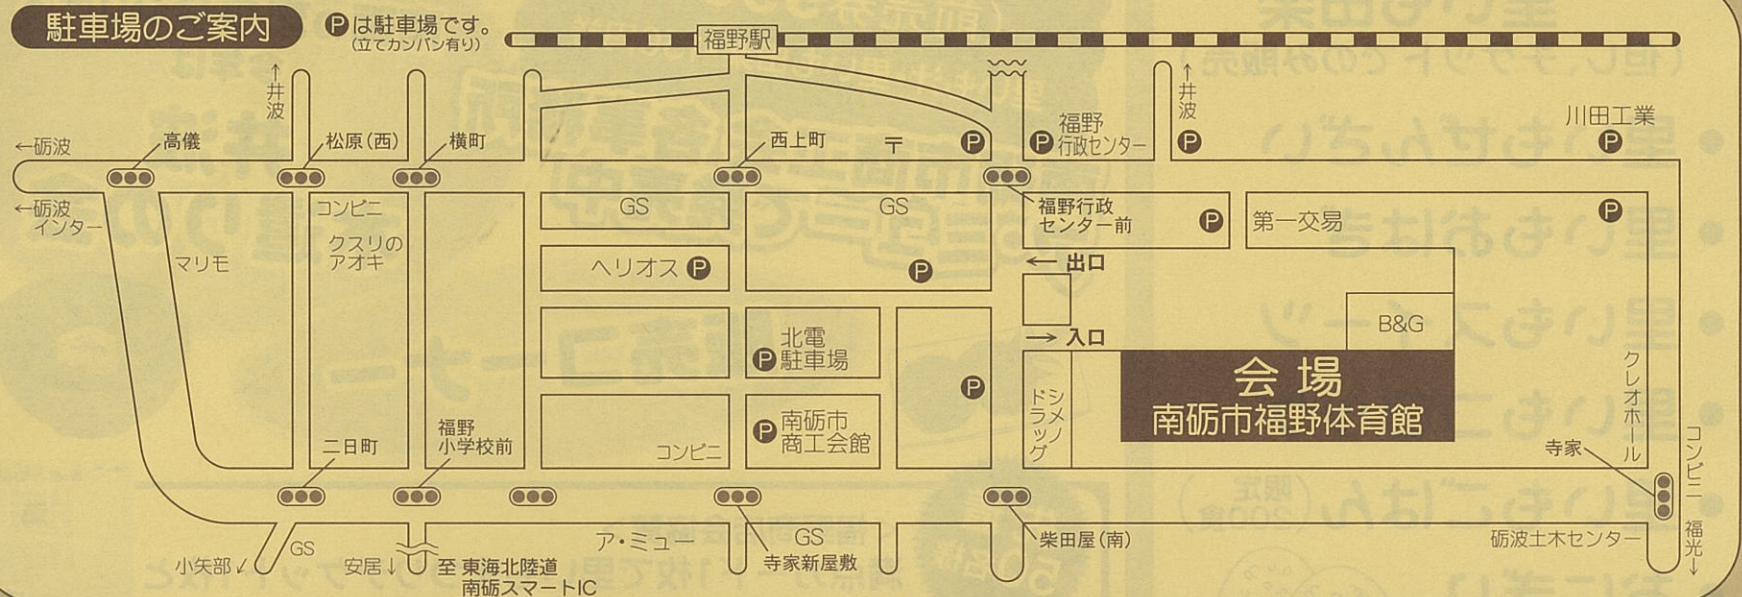

駐車場のご案内

★駐車場に限りがありますので会場へお越しの際には、なるべく公共交通機関をご利用願います

- ◆主 催 福野のごっつお里いもまつり実行委員会
- ◆協 賛 南砺市・南砺市商工会・となみ野農業協同組合・南砺市観光協会福野支部・①里芋出荷組合
- ◆後 援 北日本放送・富山テレビ放送・チューリップテレビ・となみ衛星通信テレビ
  北日本新聞社・富山新聞社・読売新聞北陸支社・北陸中日新聞

◆お問い合わせ 南砺市商工会福野事務所 ☎ 0763-22-2536