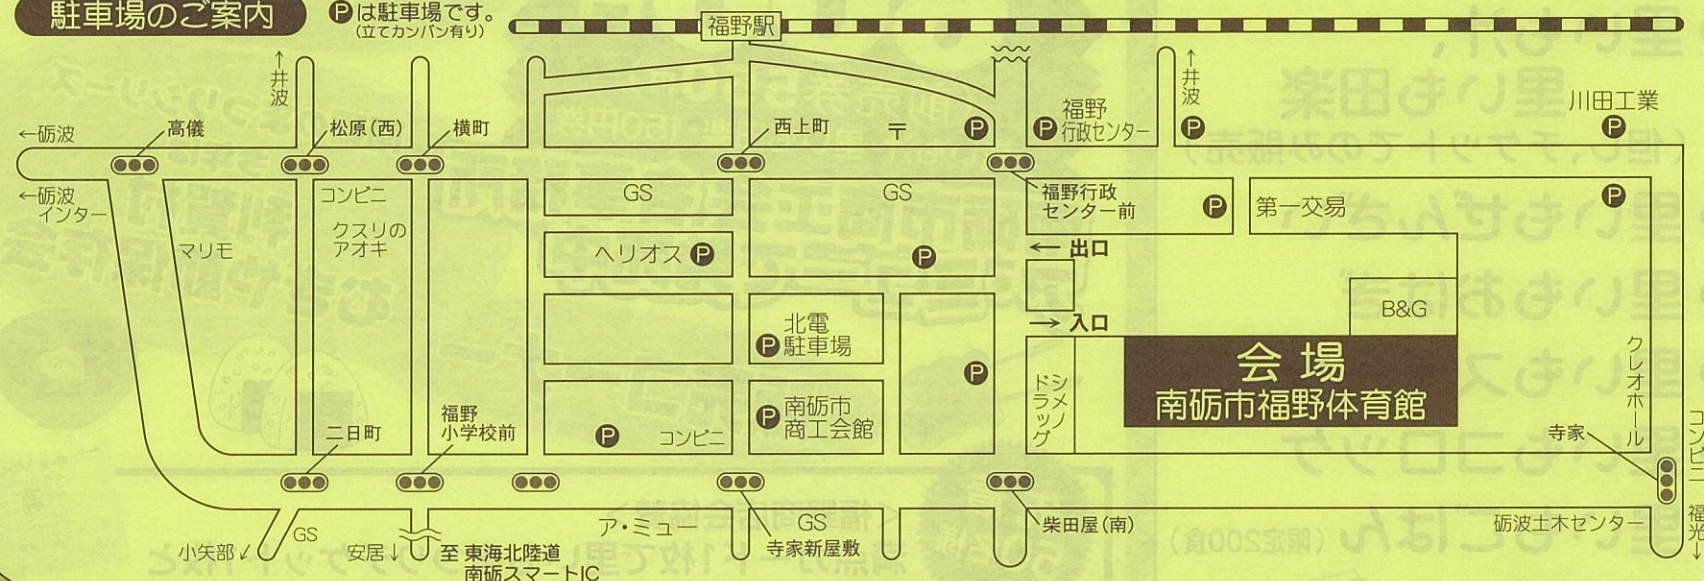

(順不同)

※内容が一部変更になる場合があります

お楽しみアトラクション

10:00~ 開会式

- 太鼓 福野ひまわり保育園
- 吹奏楽 福野小学校管楽器クラブ
- よさこい 夜高舞緋組
- 民謡 利賀村むぎや節保存会

12:30~ 休憩

13:00~

- チアダンス キャリーズ(チアダンス)
- 新体操 ふくの体操教室
- 新体操 HEART ANGEL7
- 吹奏楽 リバティウインズふくの
- ダンス ハッピーHAPPYクローバー
- 発表 さといもまつりもりあげ隊(福野小学校3年生)
- 太鼓 越中夜高太鼓保存会

駐車場のご案内

Ⓟは駐車場です。(立て看板有り)

★駐車場に限りがありますので会場へお越しの際には、なるべく公共交通機関をご利用願います

- ◆主催 福野のごっつお 里いもまつり実行委員会
- ◆協賛 南砺市・南砺市商工会・となみ野農業協同組合・南砺市観光協会福野支部・㊦里芋出荷組合
- ◆後援 北日本放送・富山テレビ放送・チューリップテレビ・となみ衛星通信テレビ
北日本新聞社・富山新聞社・読売新聞北陸支社・北陸中日新聞