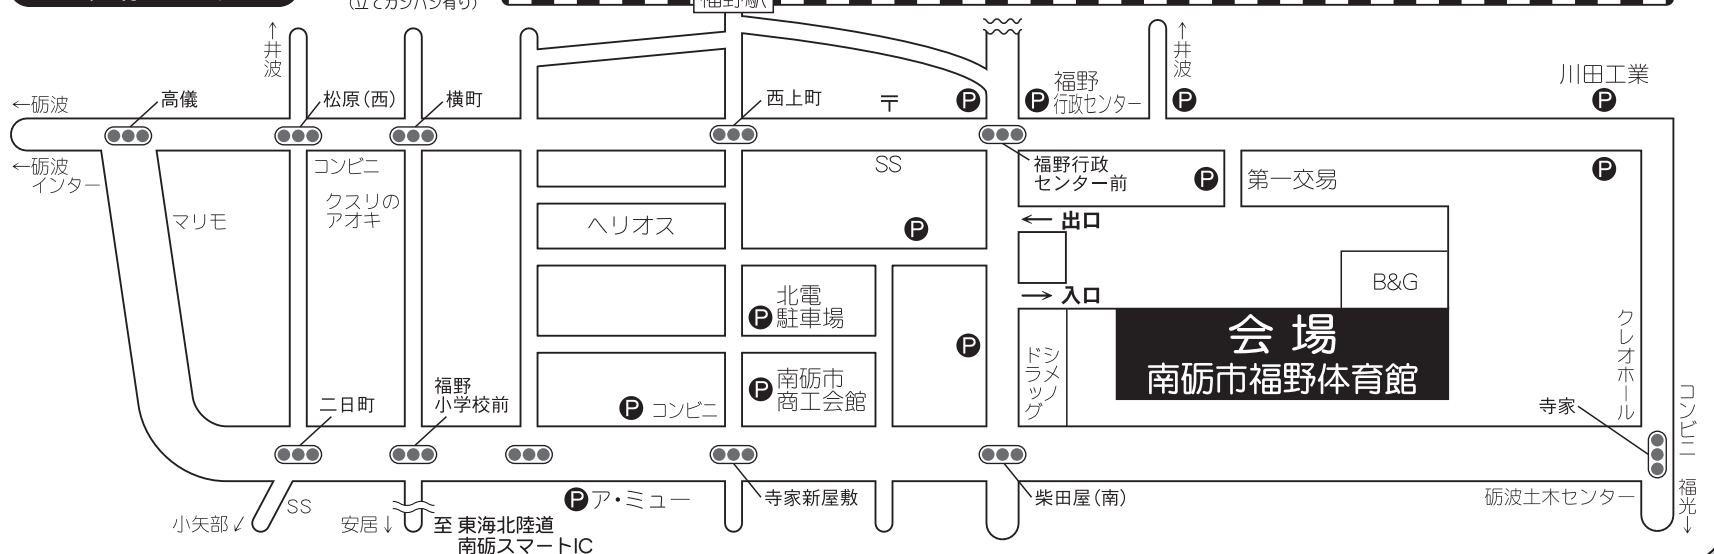

(順不同)

お楽しみアトラクション

10:00~ 開会式

- 太鼓 福野ひまわり保育園
- チアダンス チアダンス教室キャリーズ
- 新体操 新体操クラブHEART ANGEL7
- よさこい 夜高舞 緋組
- 打楽器 巨大人形&トゥーマラッカ

12:00~ 休憩

- 12:30~ スティールドラム スキヤキ・スティール・オーケストラ
- ダンス ハッピーHAPPYクローバー
- 吹奏楽 リバティウインズふくの
- 民謡 福野民謡会
- 新体操 ふくの体操教室

駐車場のご案内

Pは駐車場です。
(立て看板有り)

- ◆主 催 福野のごっつお 里いもまつり実行委員会
- ◆協 賛 南砺市・南砺市商工会・となみ野農業協同組合・南砺市観光協会福野支部・里芋出荷組合
- ◆後 援 北日本放送・富山テレビ放送・チューリップテレビ・となみ衛星通信テレビ
北日本新聞社・富山新聞社・読売新聞北陸支社・北陸中日新聞

◆お問い合わせ 南砺市商工会福野事務所 ☎ 0763-22-2536