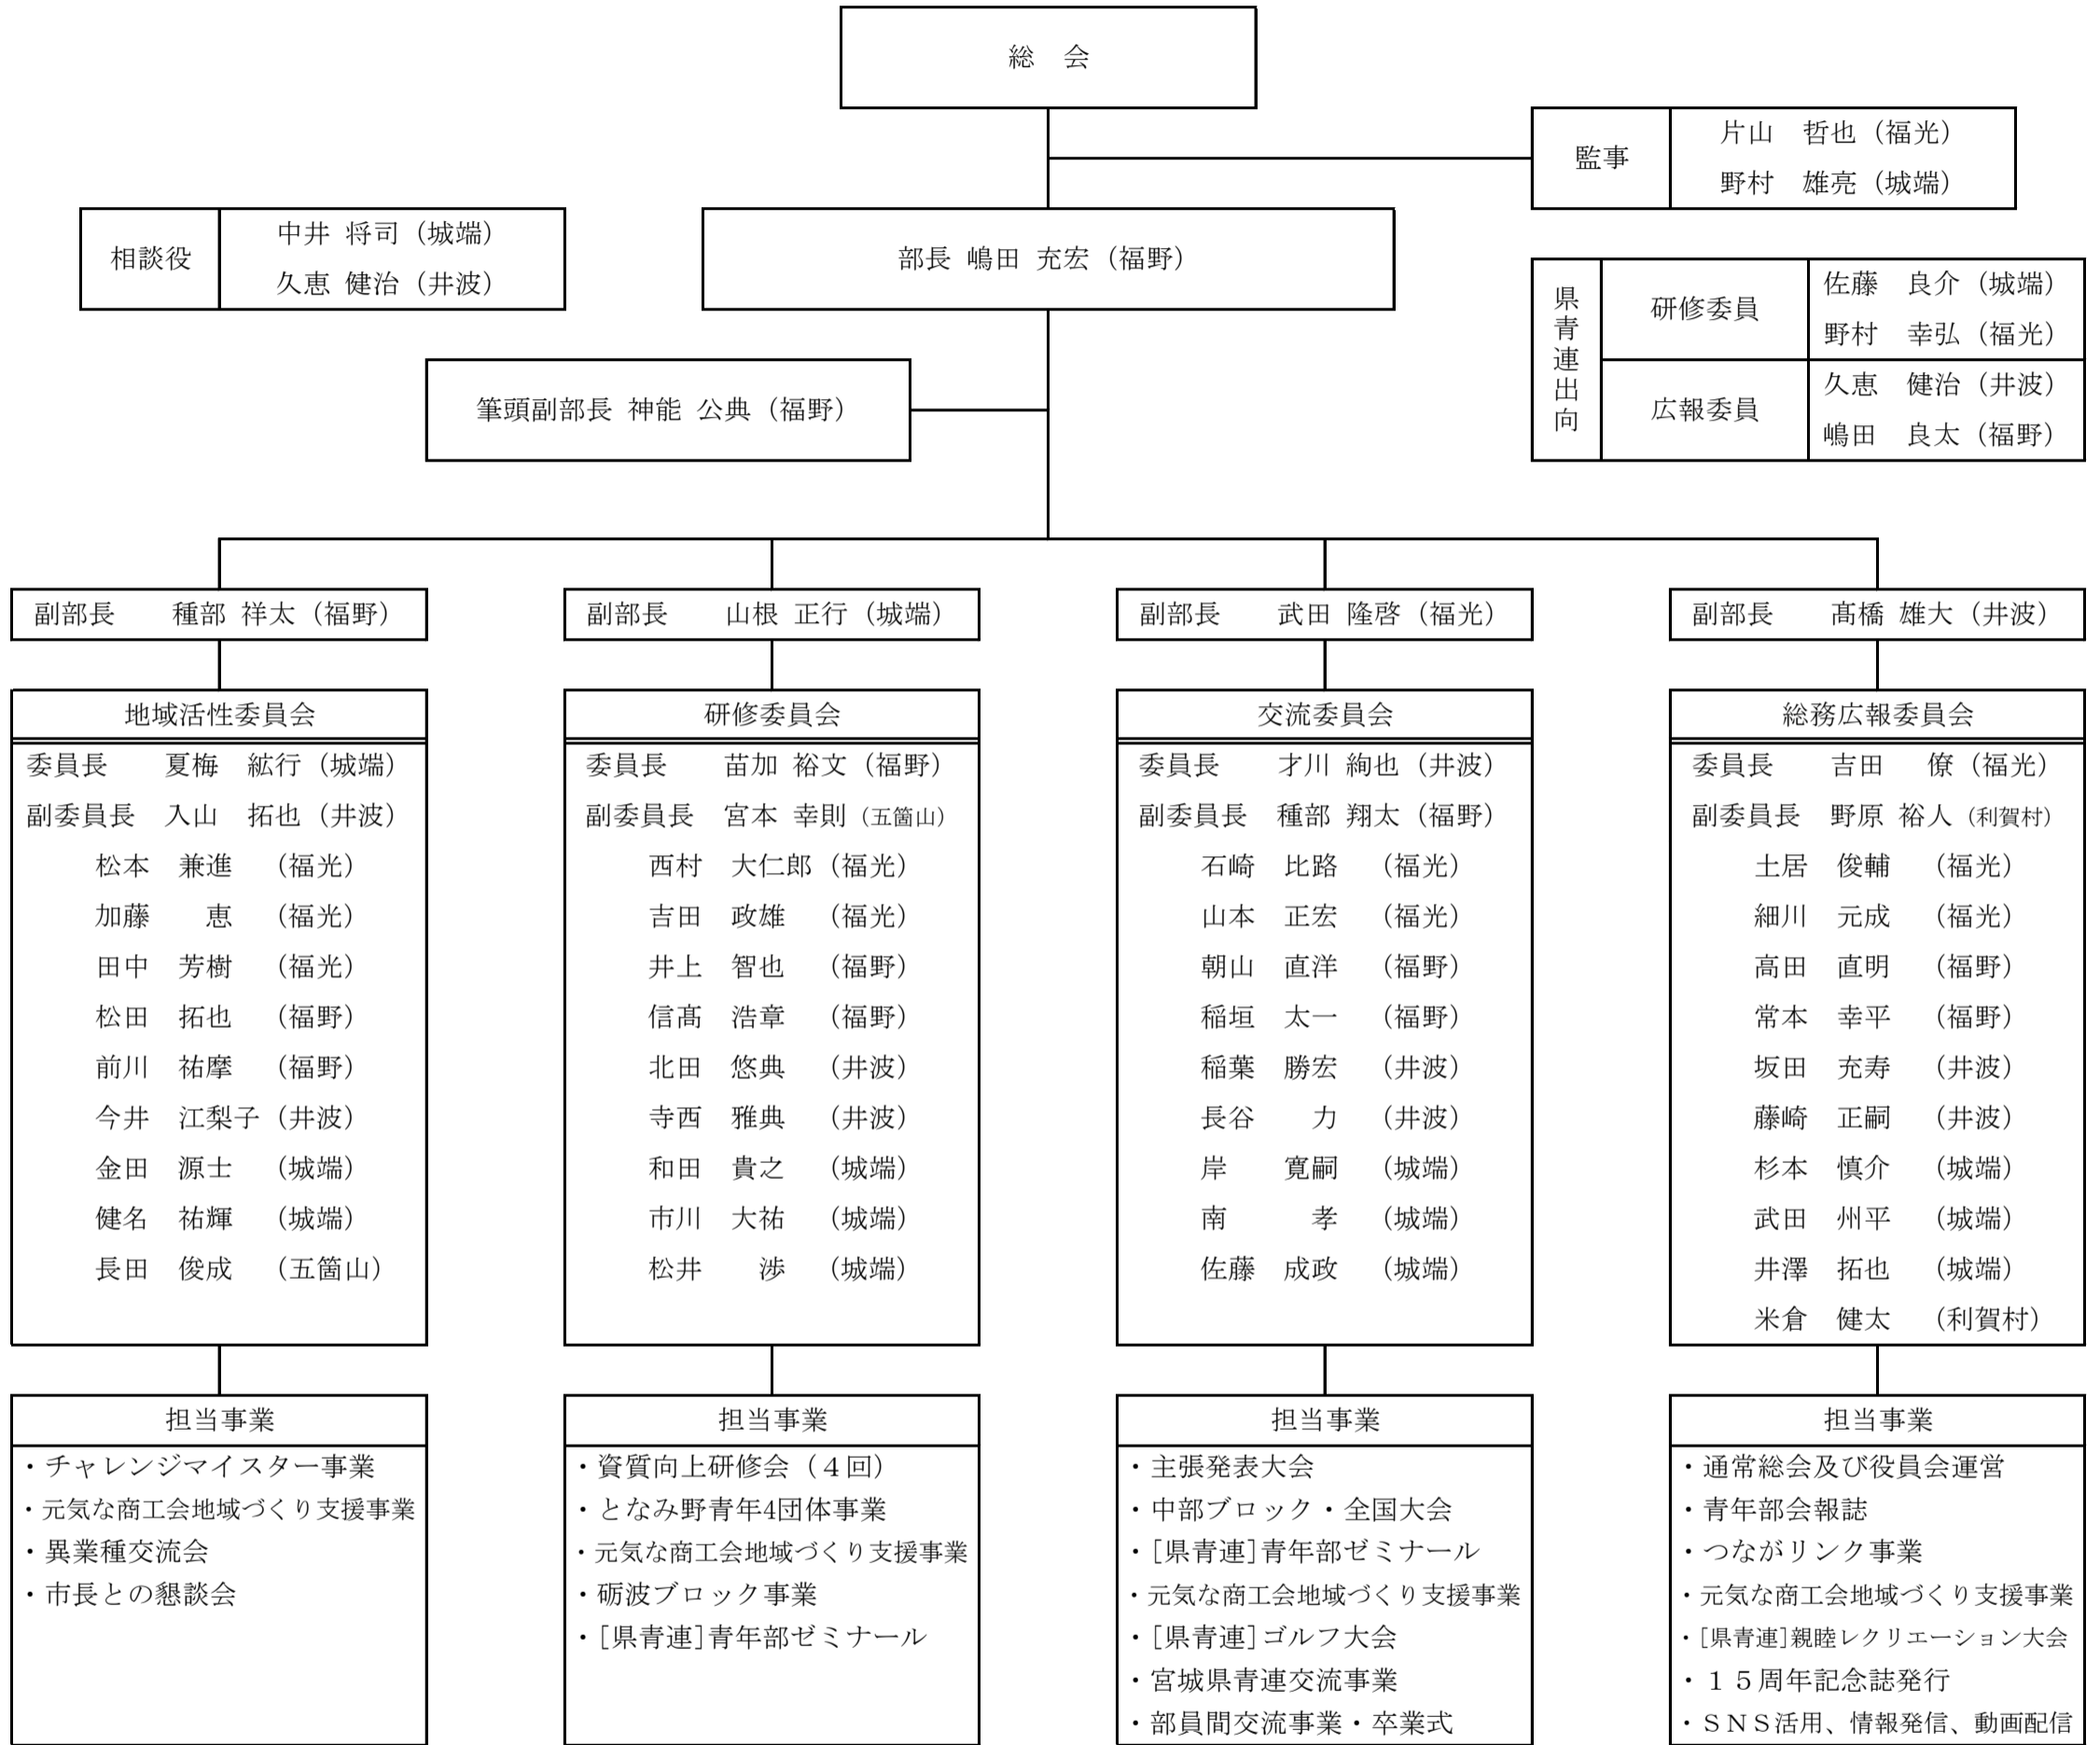

# 令和6年度 南砺市商工会青年部組織図

福光支部	福野支部	井波支部	城端支部	五箇山支部	利賀村支部
支部長 武田 隆啓	支部長 種部 祥太	支部長 高橋 雄大	支部長 山根 正行	支部長 宮本 幸則	支部長 野原 裕人

※各支部は各地域での活動を中心とし、全部員南砺市商工会青年部の活動に参加できるよう検討、協力する。

※部員増強活動はR4年度に作成した「なんとつながリンクWEB」等を活用し、正副部長支部長を中心に各支部にて行う。

※正副部長支部長会議は、役員会と別日に開催する。