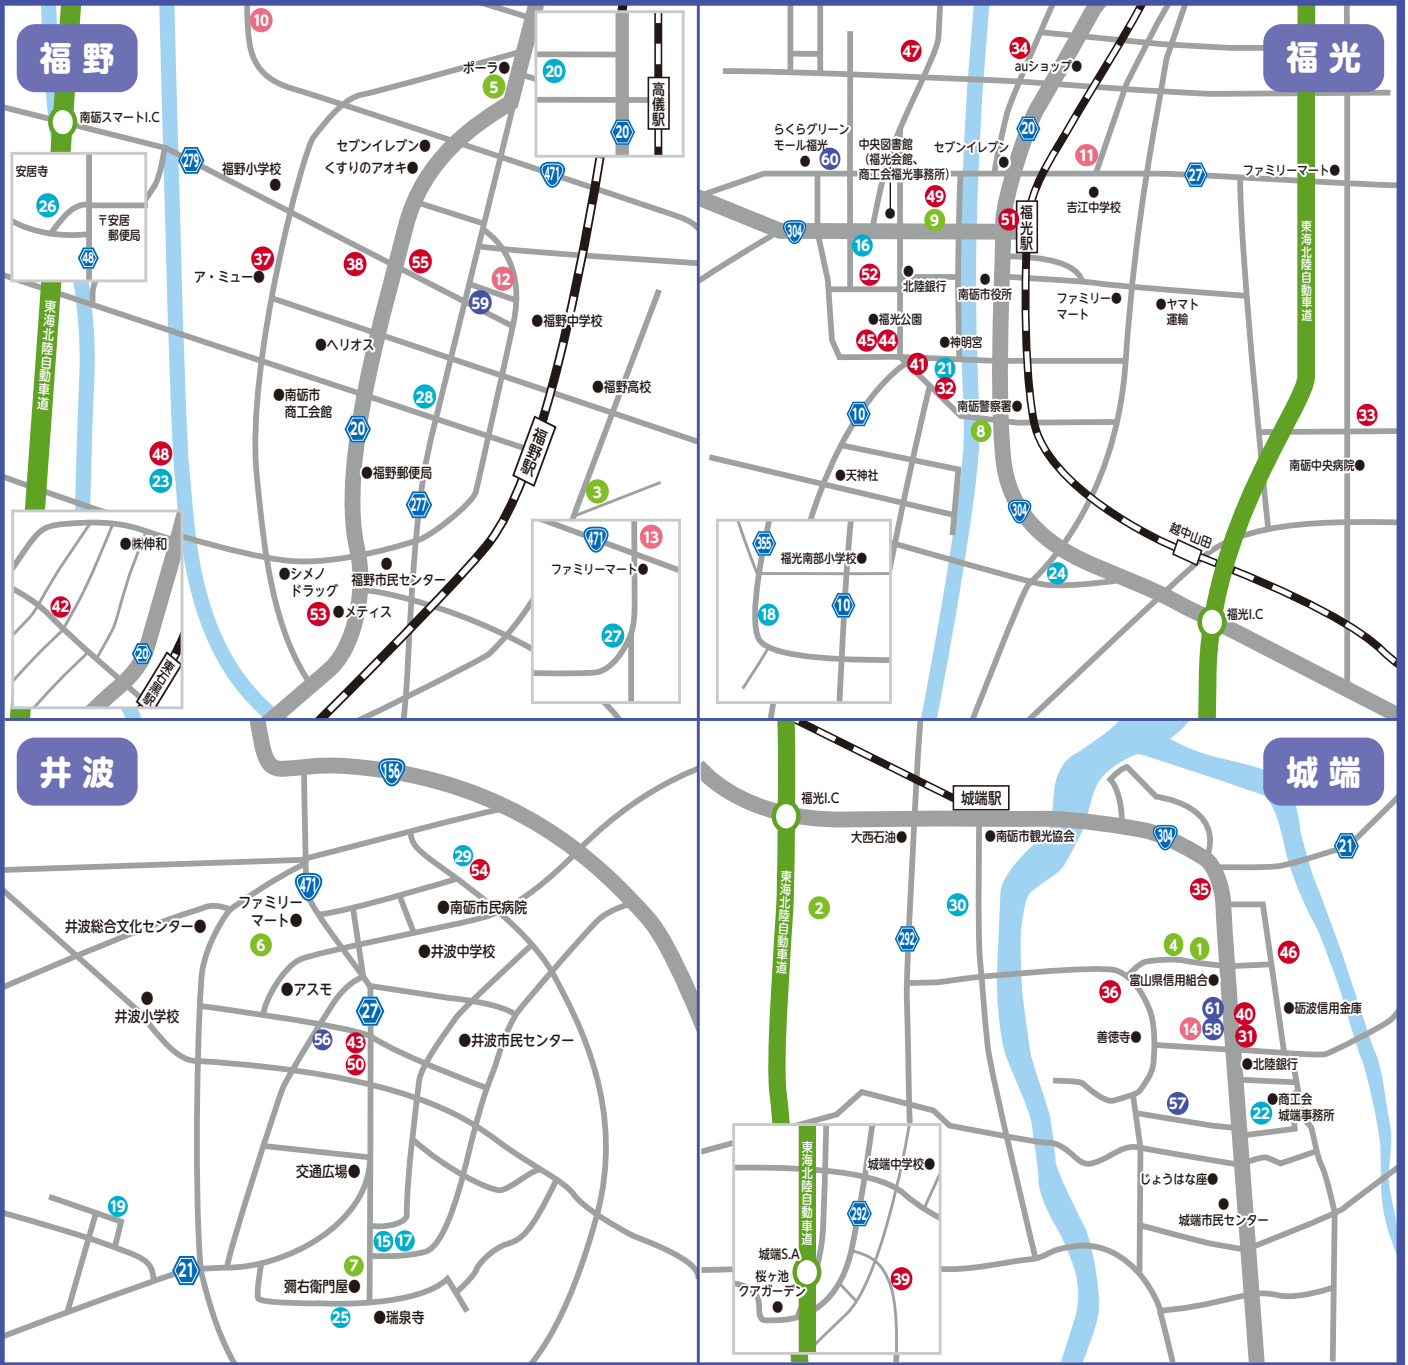

60 珈琲とチーズケーキのペアリング

福光

浅煎りのスペシャルティ珈琲を自分で挽いて飲んでママと合わせてみよう！珈琲苦手な方も好きになる！かも！

7月30日(火)・31日(水) 15:00～

- ●会場/ママのチーズケーキ ●定員/10名
- ●対象/珈琲苦手な人・気になっている人全員！
- ●材料費/1,000円
- ●講師/小泉 咲吾

ママのチーズケーキ
☎070-4329-1308

所在地/福光200-2 受付/10:00～18:00 定休日/火・水曜日

61 南砺市のソウルフード・前田藩と共に

城端

かぶらずし、いがらもち、よごし、干し柿、どれも皆、前田藩とは切り離せないルーツがありますね。

7月31日(水)
8月21日(水)
9月18日(水) } 15:00～

- ●会場/Au milieu de lavie ●定員/6名または4組
- ●材料費/2,000円(軽く食事してもらいます)
- ●講師/澤田 謙二

Au milieu de lavie
☎0763-62-2733

所在地/城端418-5 受付/8:00～23:00 定休日/不定休

開催店MAP

●きれい ●健康 ●つくる ●まなぶ ○たべる

お問い合わせ

南砺市商工会 福光事務所
☎0763-52-2038 〒939-1635 南砺市福光7336-4

主催 南砺市商工会

後援 南砺市

フェイスブックでも
情報発信しています！

f なんともちゼミ
で検索！

きれい

健康

つくる

まなぶ

たべる