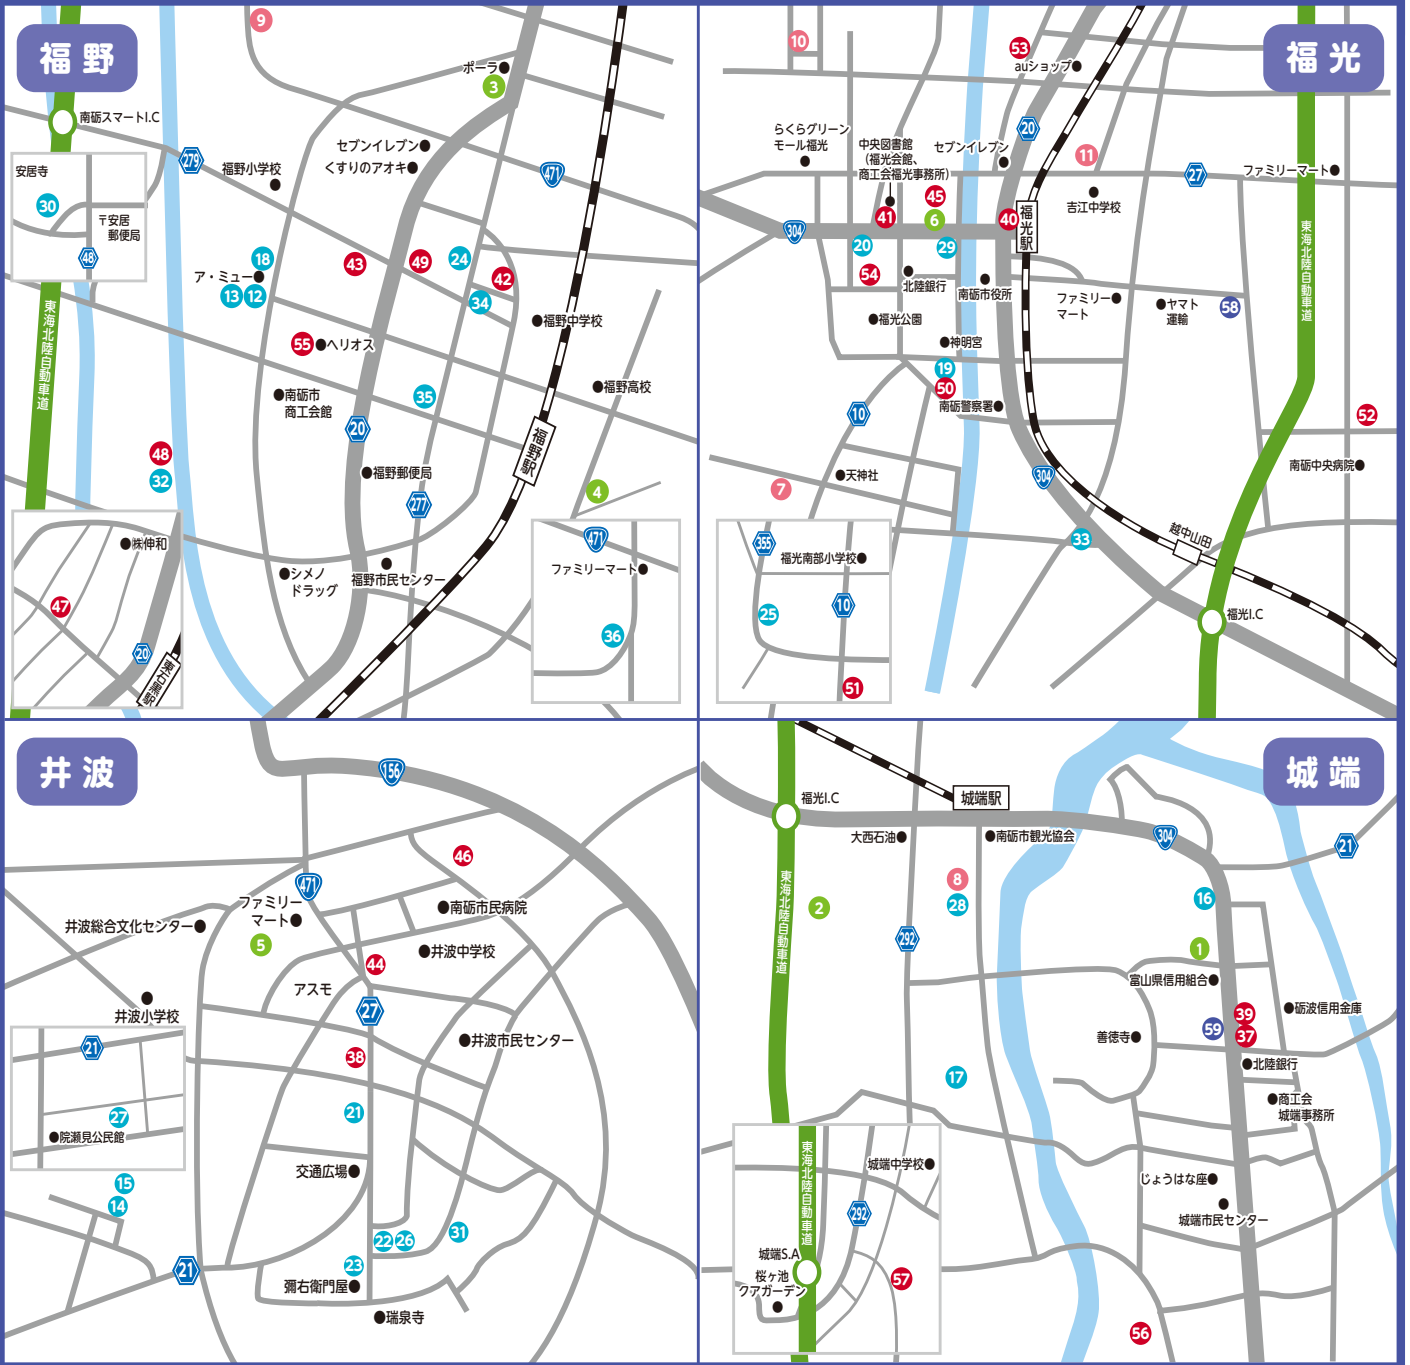

開催店MAP

● きれい ● 健康 ● つくる ● まなぶ ○ たべる

お問い合わせ

南砺市商工会 福光事務所
☎0763-52-2038 〒939-1635 南砺市福光7336-4

主催 南砺市商工会
後援 南砺市

フェイスブックでも
情報発信しています！
f なんともちゼミ
で検索！

きれいな健康

つくる

まなぶ

たべる